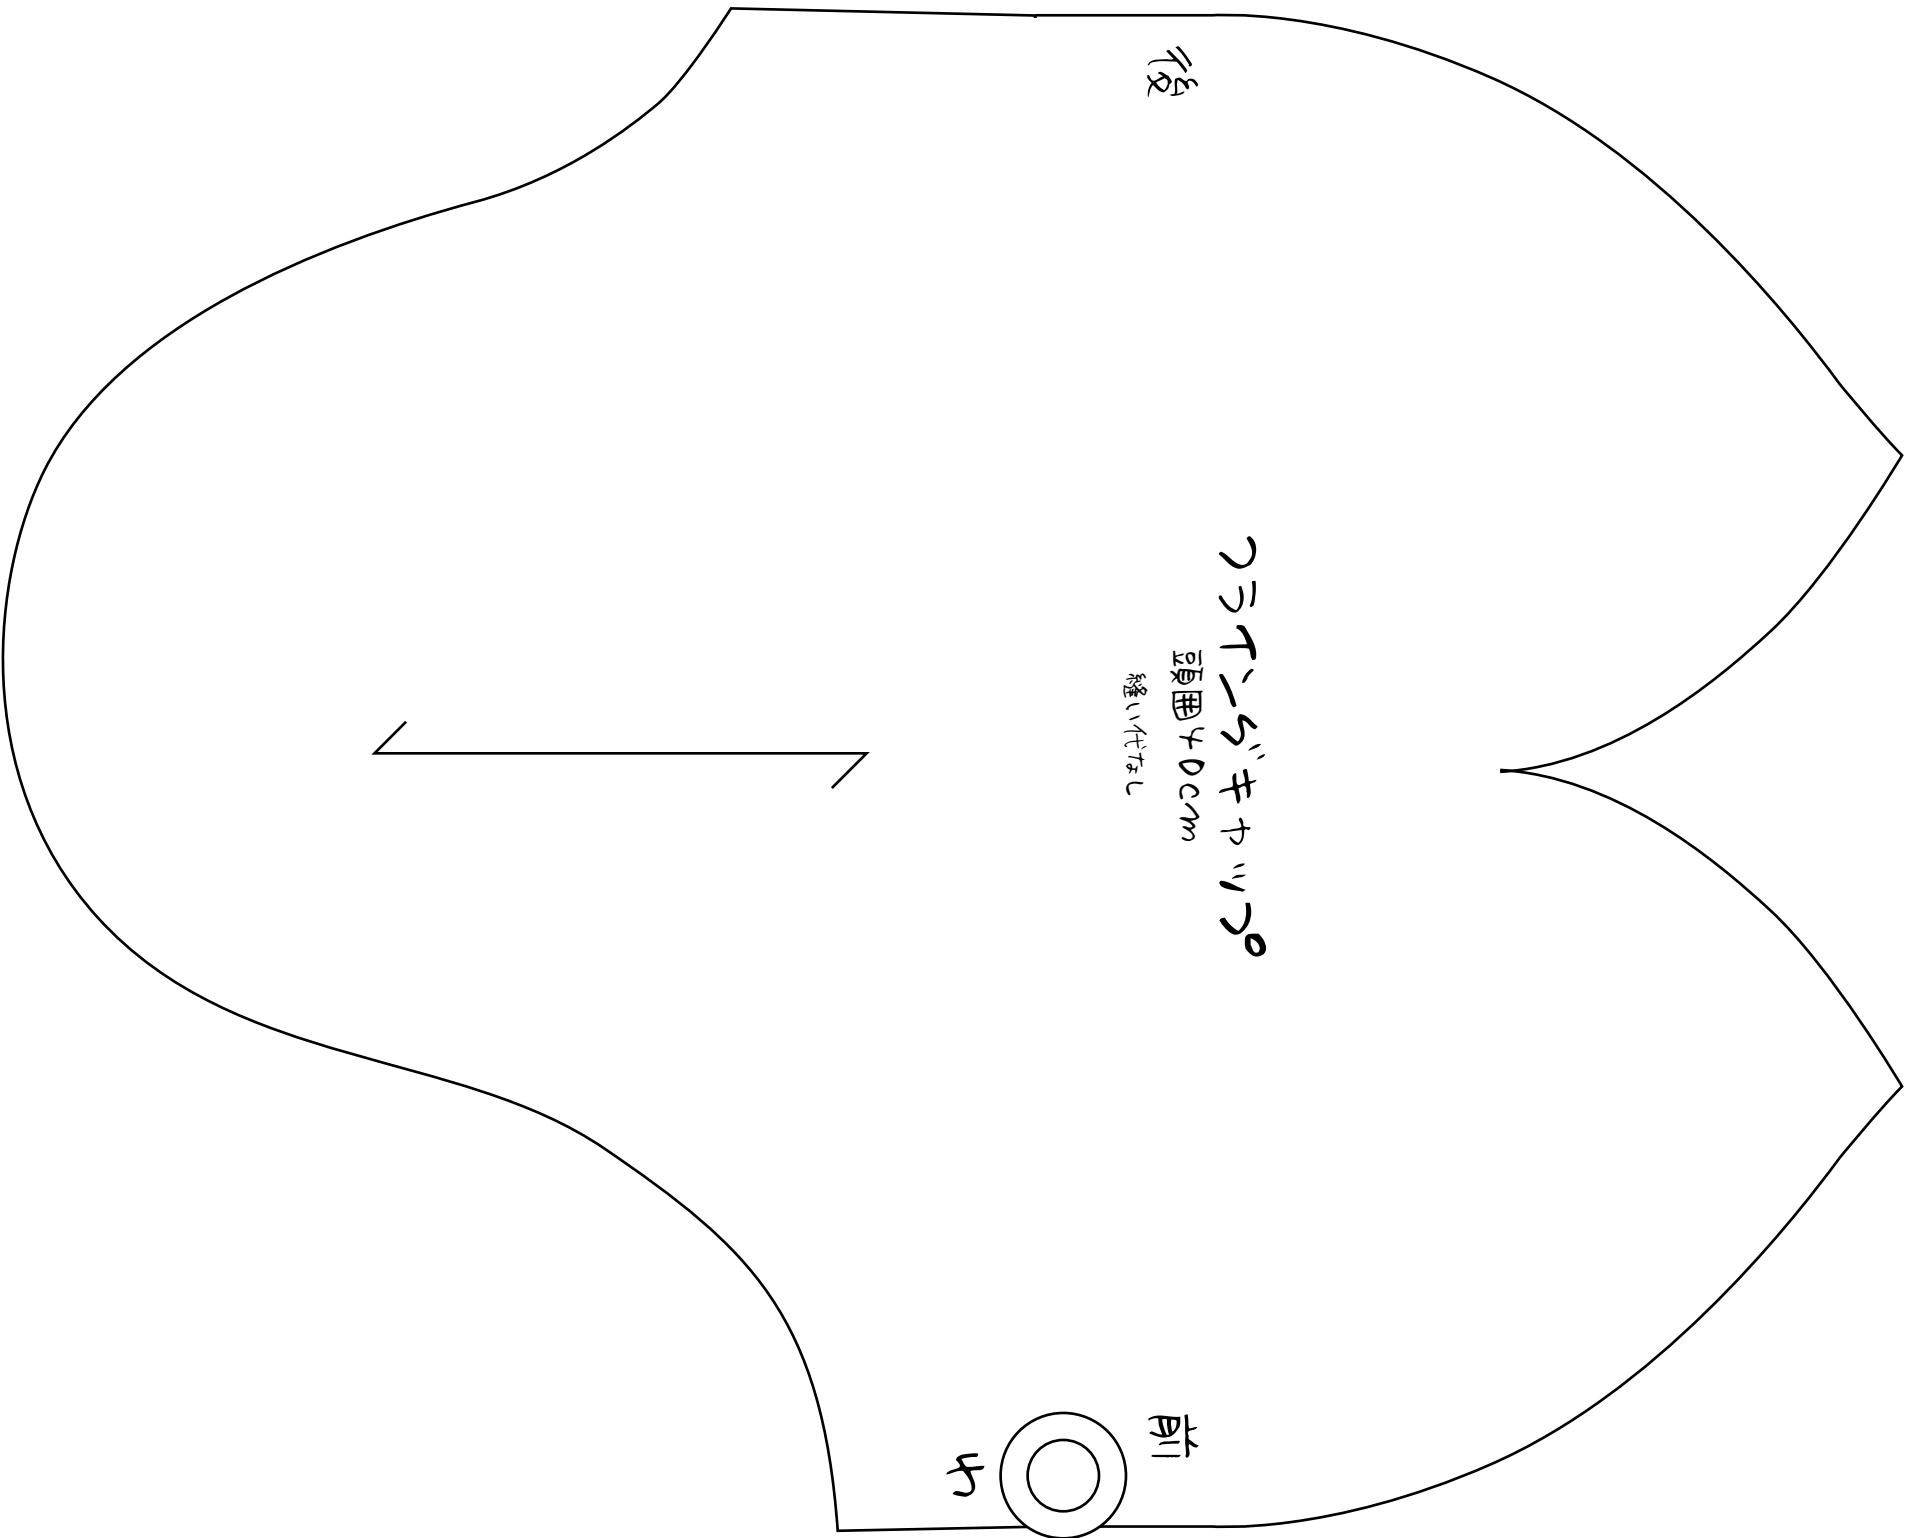

10cm

後

フリスビーキャップ

頭囲40cm

縫い代なし

前

ゆ