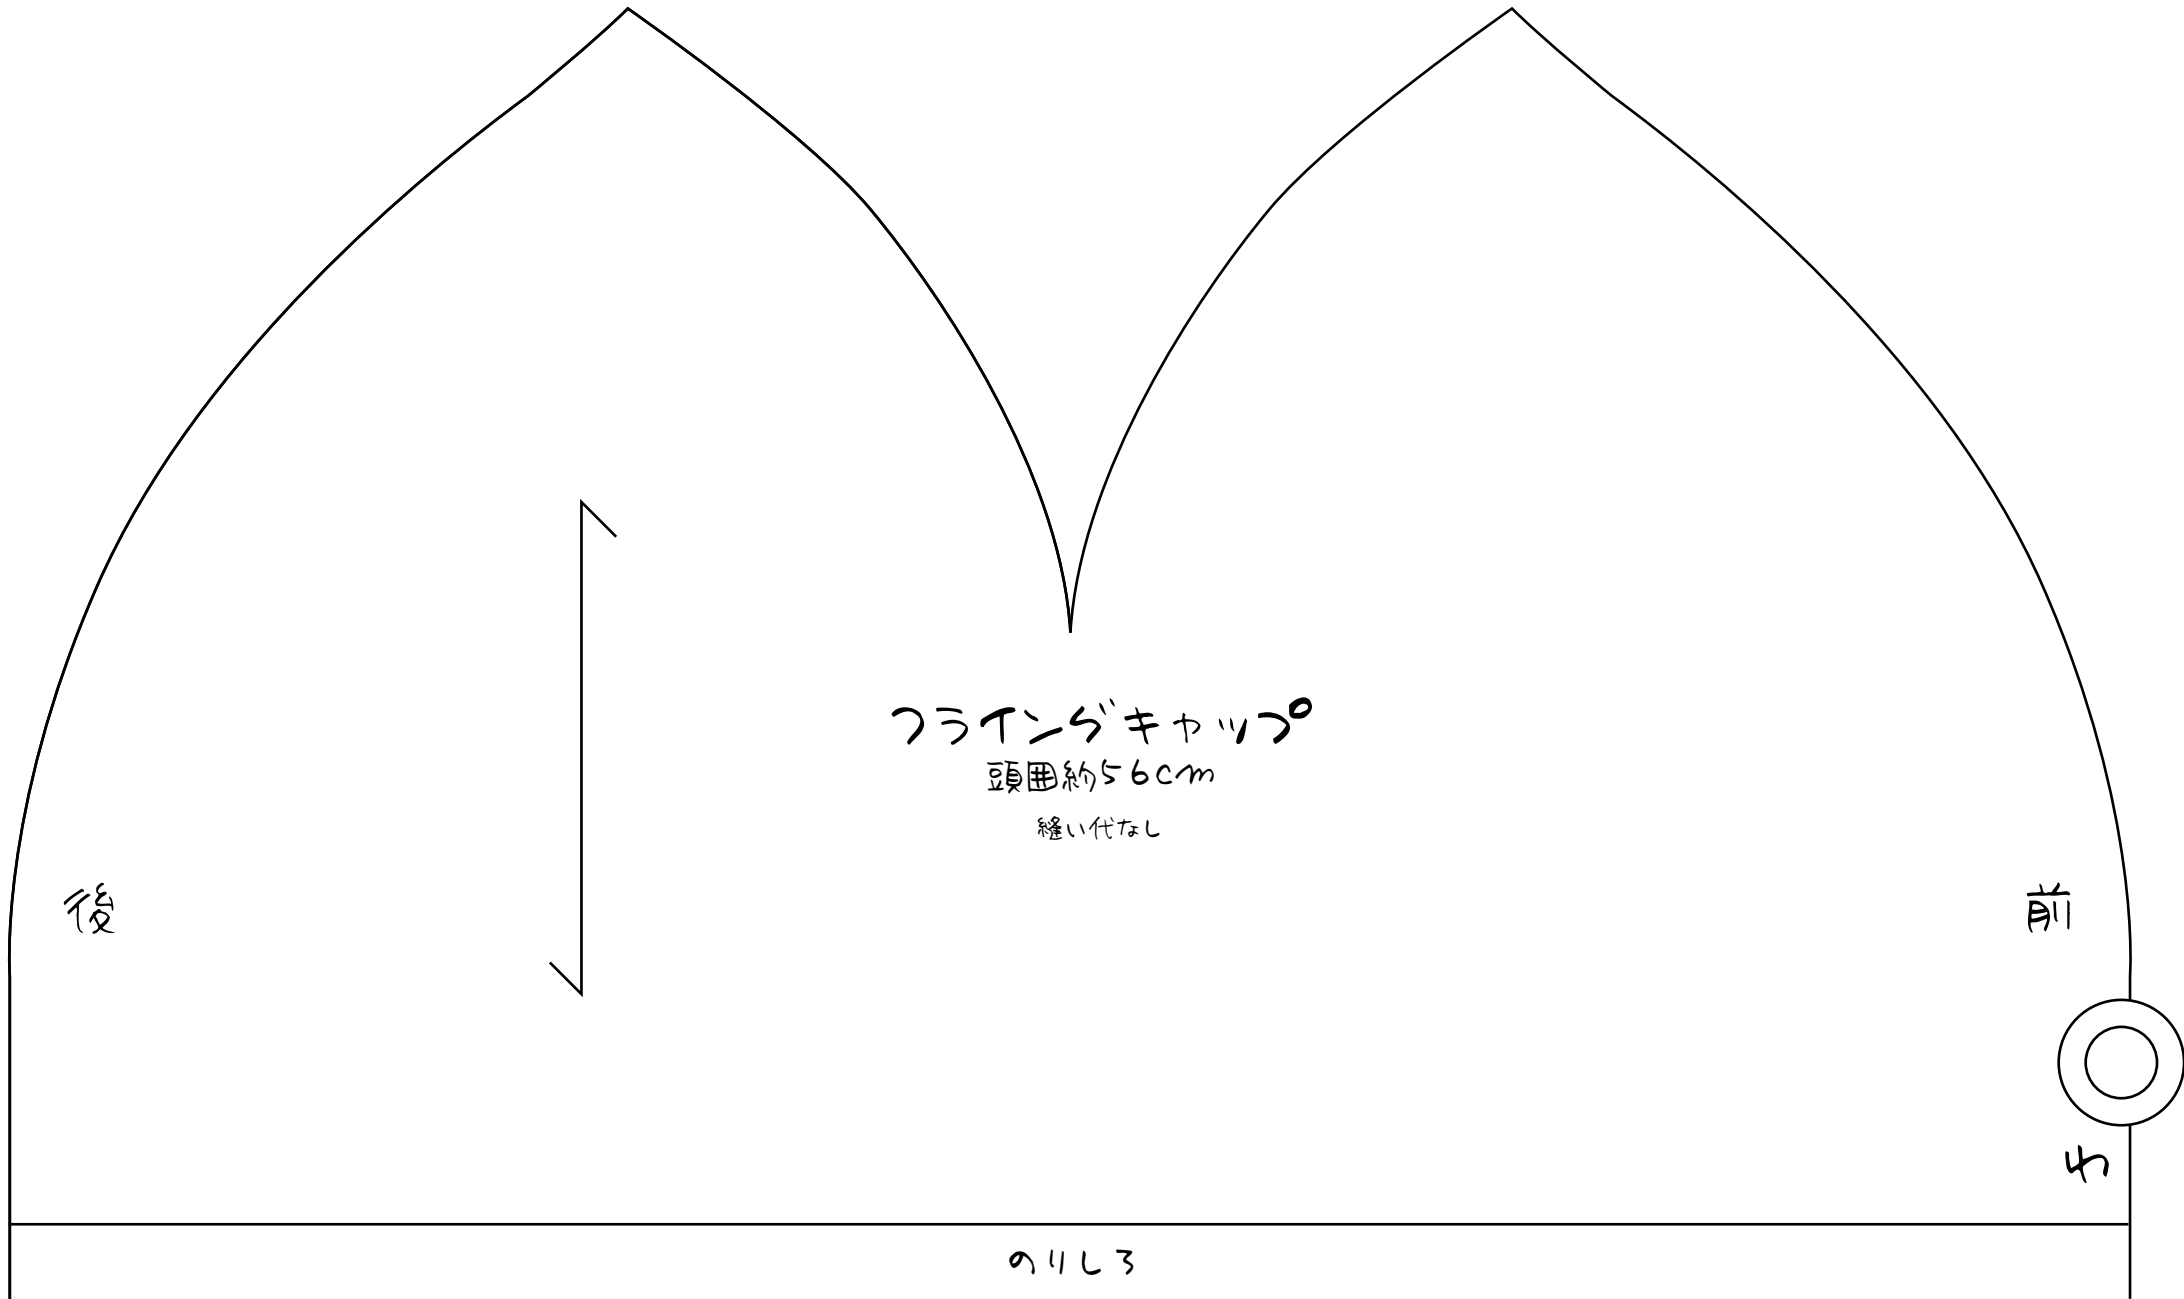

10cm

のりしろ

後

前

フライングキャップ

頭囲約56cm

縫い代なし

前中心