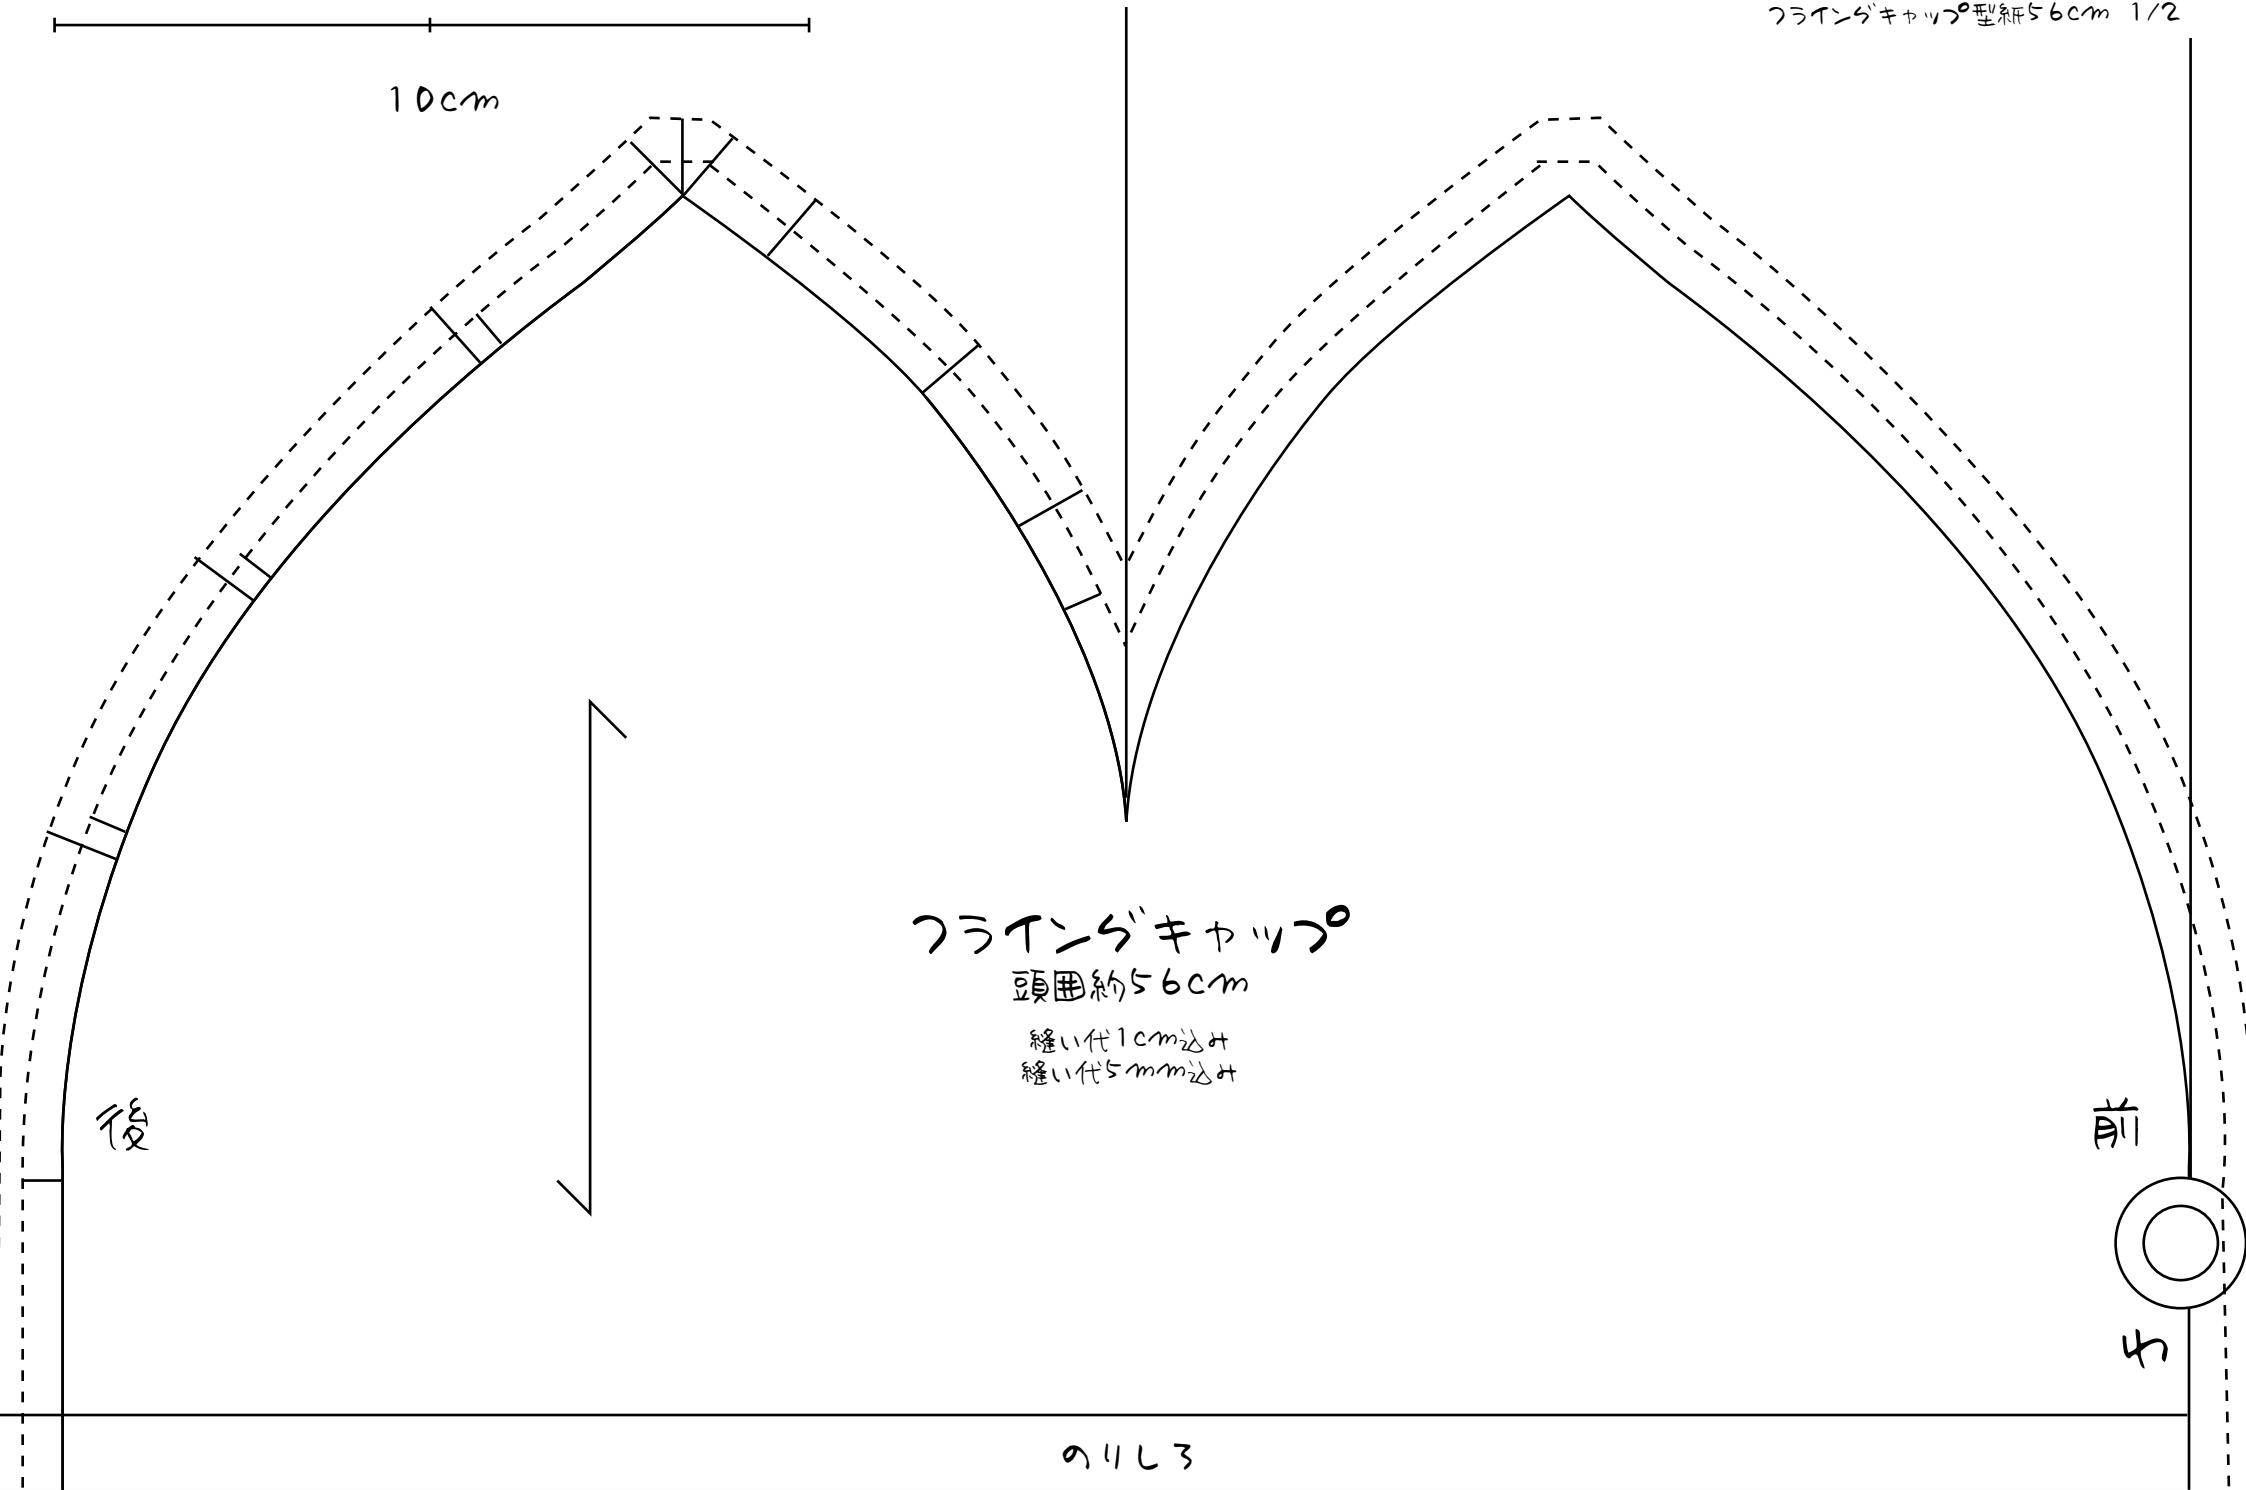

10cm

フライングキャップ

頭囲約56cm

縫い代1cm込み

縫い代5mm込み

後

前

5

0413

フライングキャップ

頭囲約56cm

縫い代1cm込み

後

前

前中心