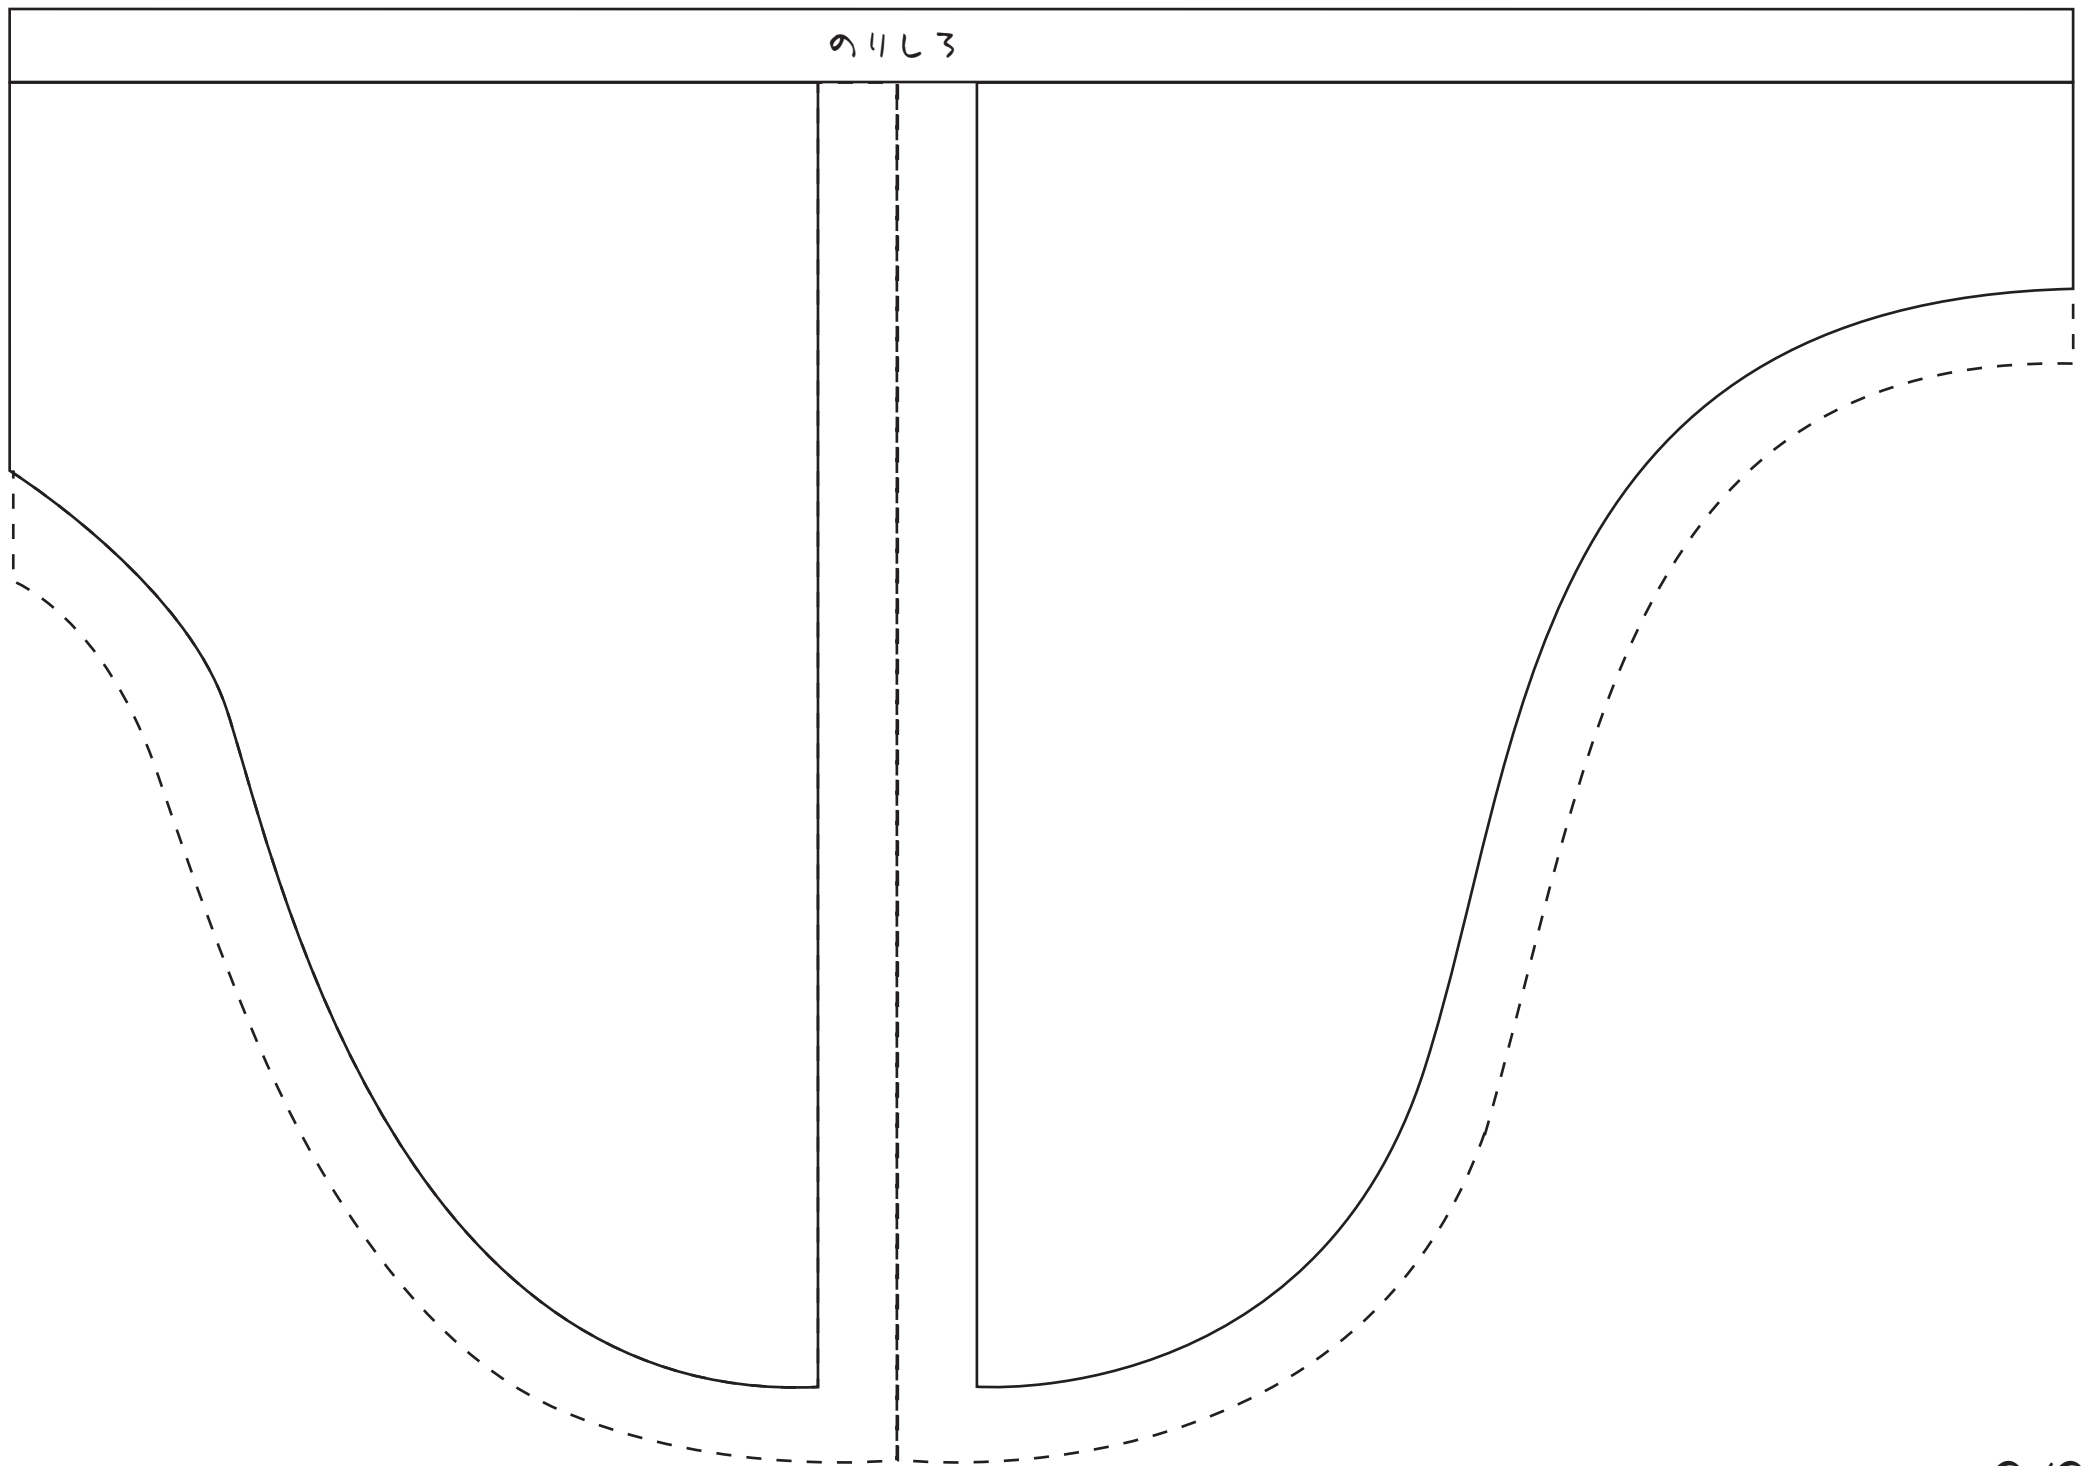

のりしろ

フライングキャップ2枚はぎバージョン 頭囲約50cm